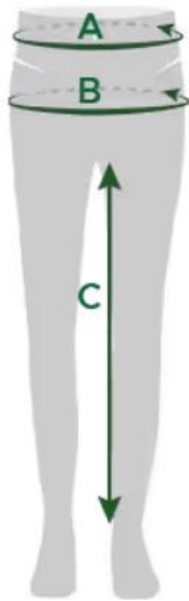

Maillots De Bain Homme

Guide des tailles

CM INCH

Taille Alpha	XS	S	S	M	M	L	L	XL	XL	|2XL	2XL	3XL
Taille Numérique	34	36	38	40	42	44	46	48	50	52	54	56
Taille US	28	28-29	30	32	33	34	36	38	40	42	44	46
Tour De Taille À La Ceinture	73	77	81	85	89	93	97	101	106	111	116	121
Tour De Bassin	85	88	92	96	100	104	108	112	115	118	121	124

Comment mesurer ?

A. Tour De Ceinture

B. Tour De Bassin

C. Longueur D'Entrejambe